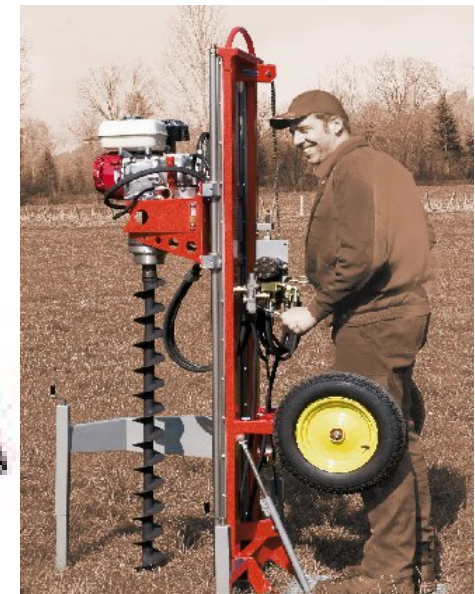

FOREZE DE PAMANT / BURGHIE

- **Motoforeze de pamant manuale si actionate cardanic**
- **Executie de gauri cu diametre de la 10 la 62 cm si adancimi variabile**
- **Aplicatii:**
  - **Plantatii pomicole**
  - **Comunal**
  - **Constructii**
  - **Impaduriri**
  - **Altele**