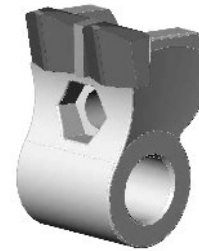

SEPPI – pregătire teren

- **Freze cioate**
  - Frezarea cioatelor in vederea recuperarii terenului
  - Saparea de santuri pentru cabluri (latime de 9 cm adancime 35 – 40 cm)
- **Spargatoare de piatra**
  - Maruntirea pietrelor (si a materialelor de pe sol) de pana la 20 cm, in functie de duritatea pietrelor
  - Folosit la constructii / rehabilitari de drumuri (forestiere, de campie, altele)

www.seppi.com