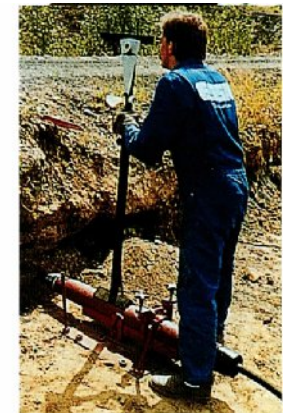

# ESSIG – rachete de subtraversare

ESSIG

- Tehnica de introducere a conductelor / tevilor prin pamant fara sapaturi de suprafata
- Avantaje:
  - mana de lucru redusa
  - timpi de pregatire redusi
  - fara masuratori speciale
  - fara depozitari ulterioare
  - precizie de ghidare
- Rachete de subtraversare si batatoare de tevi
- Diametre intre Ø 45 si Ø 1000