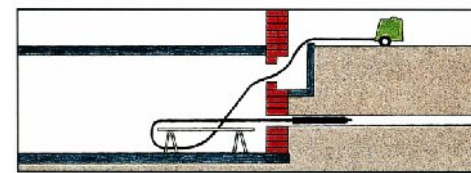

# ESSIG – rachete de subtraversare

ESSIG

- Tehnica de introducere a conductelor / tevilor prin pamant fara sapaturi de suprafata
- Avantaje:
  - mana de lucru redusa
  - timpi de pregatire redusi
  - fara masuratori speciale
  - fara depozitari ulterioare
  - precizie de ghidare
- Rachete de subtraversare si batatoare de tevi
- Diametre intre Ø 45 si Ø 1000