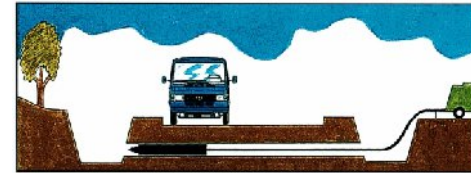

# ESSIG – rachete de subtraversare

ESSIG

- Tehnica de introducere a conductelor / tevilor prin pamant fara sapaturi de suprafata
- Avantaje:
  - mana de lucru redusa
  - timpi de pregatire redusi
  - fara masuratori speciale
  - fara depozitari ulterioare
  - precizie de ghidare
- Rachete de subtraversare si batatoare de tevi
- Diametre intre Ø 45 si Ø 1000