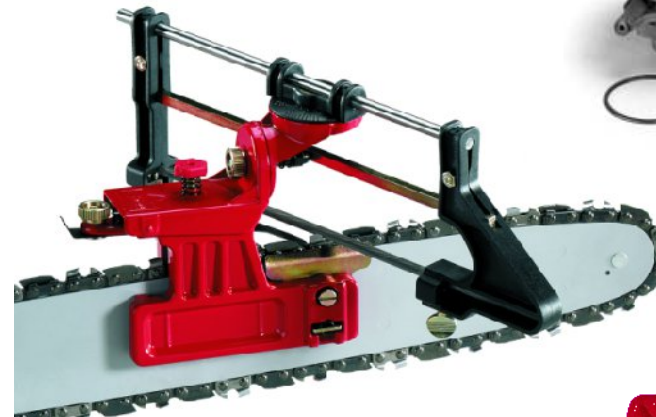

TECOMEC – consumabile, piese schimb

- Sfoara demaror
- Chei combi
- Nituitoare lant
- Denituitoare lant
- Masini de ascutit lantul
- Suporti ascutire
- Bujii
- Manere pila
- Piese de schimb
  - Sorburi / filtre benzina
  - Pistoane, cilindri

www.tecomec.it

Împreună Pentru Natură®