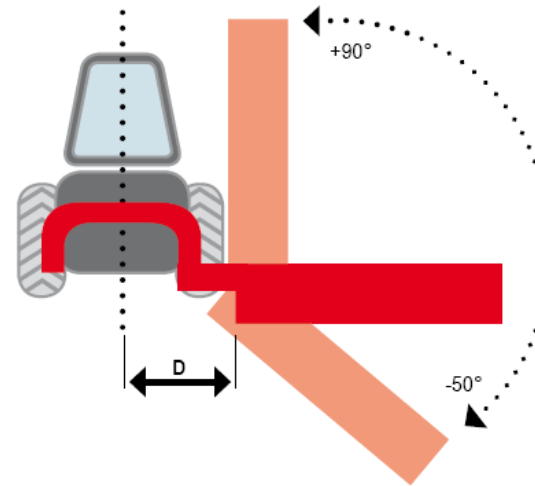

SEPPi – Mulcere laterale

- **Mulcere laterale**
  - Mulcere usoare si medii pentru mulcirea in rand sau laterala a vegetatiei
  - Toaca iarba, tufisurile, si crengile cu diametre de pana la 7 cm (12 cm cu tambur forestier)
  - Unghiuri de inclinare intre +90° si - 60°
  - Curatarea vegetatiei din
    - Locuri greu accesibile
    - Taluzuri
    - Acostamente drumuri
    - Vii livezi

www.seppi.it